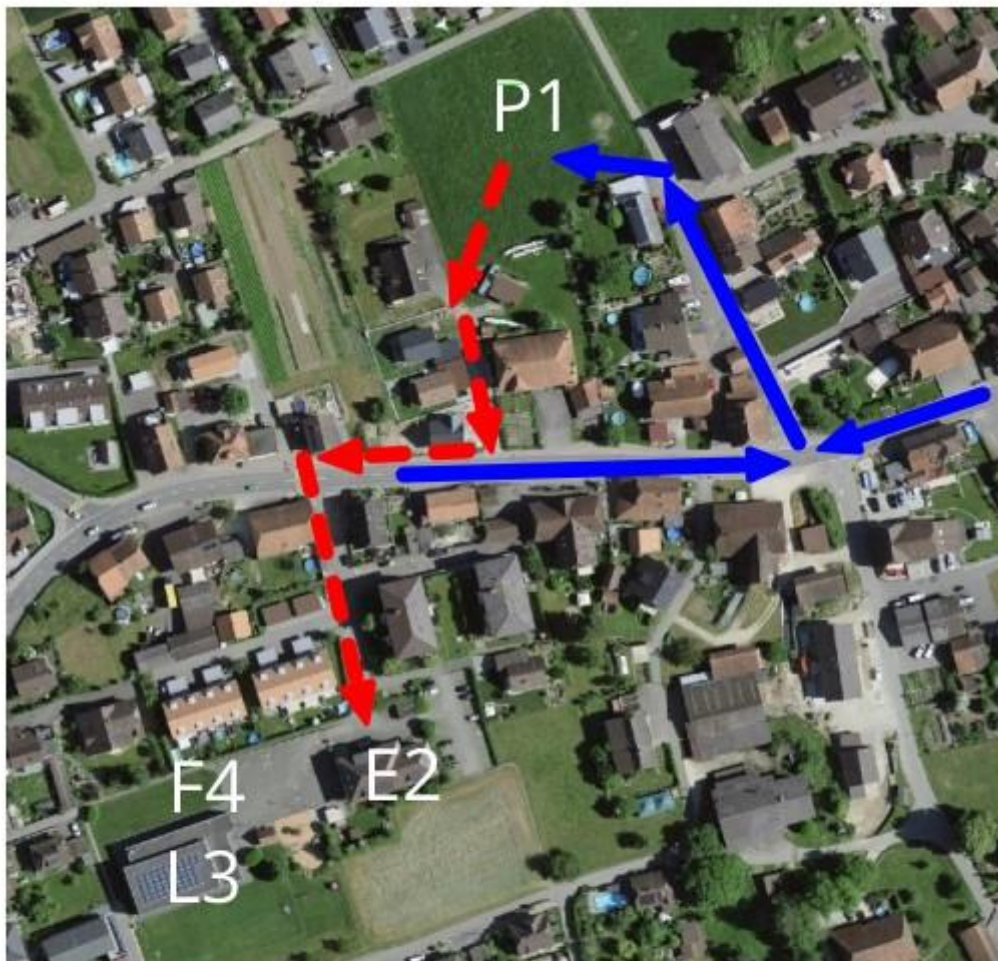

Lageplan CHORfest Bütigen

 Fussweg zum Festgelände

 Zufahrt mit Auto (Käserei -> Pappelweg)

P1 Parkplatz Wältimatte

E2 Einsinglokal Schulhaus

L3 Konzert/Essen Lindenhalle

F4 Festzelt